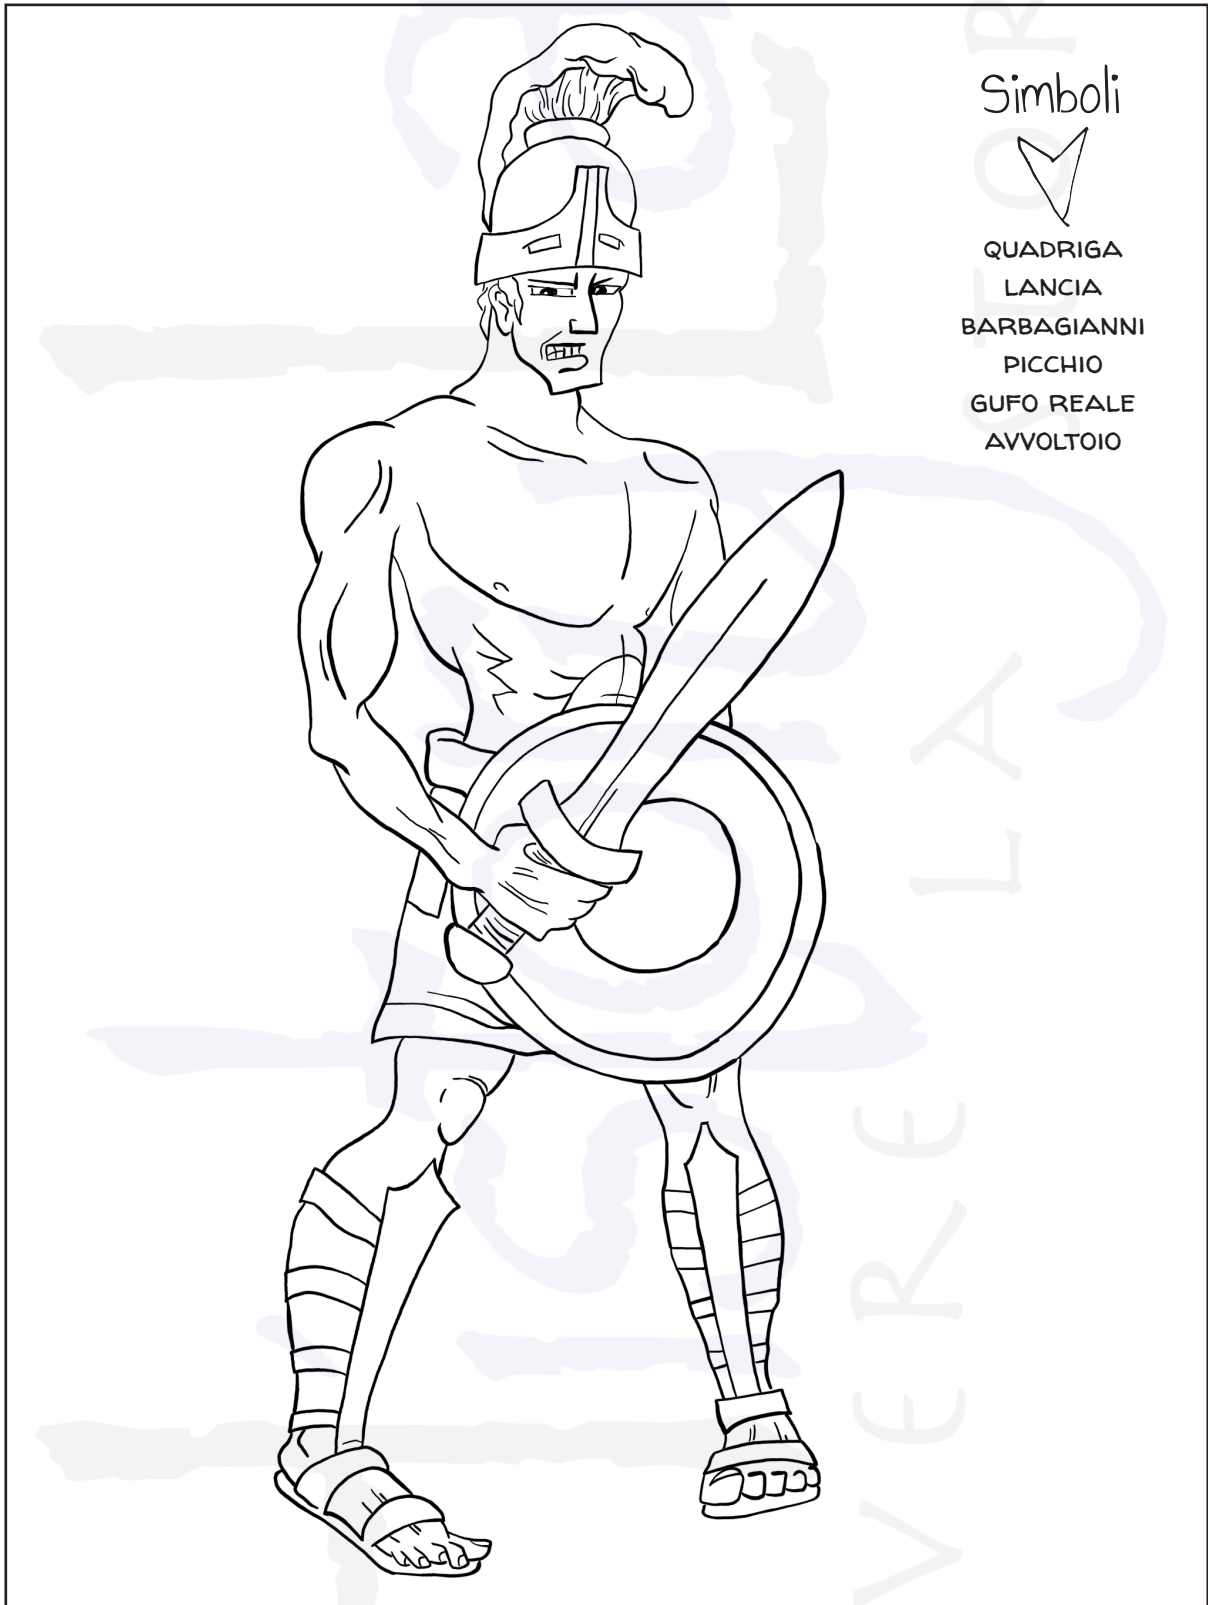

ARES

Dio della lotta e della sete di sangue

Simboli

QUADRIGA
LANCIA
BARBAGIANNI
PICCHIO
GUFO REALE
AVVOLTOIO

Padre: ZEUS

Madre: ERA

Fratelli: EBE, ILIZIA, ERIS