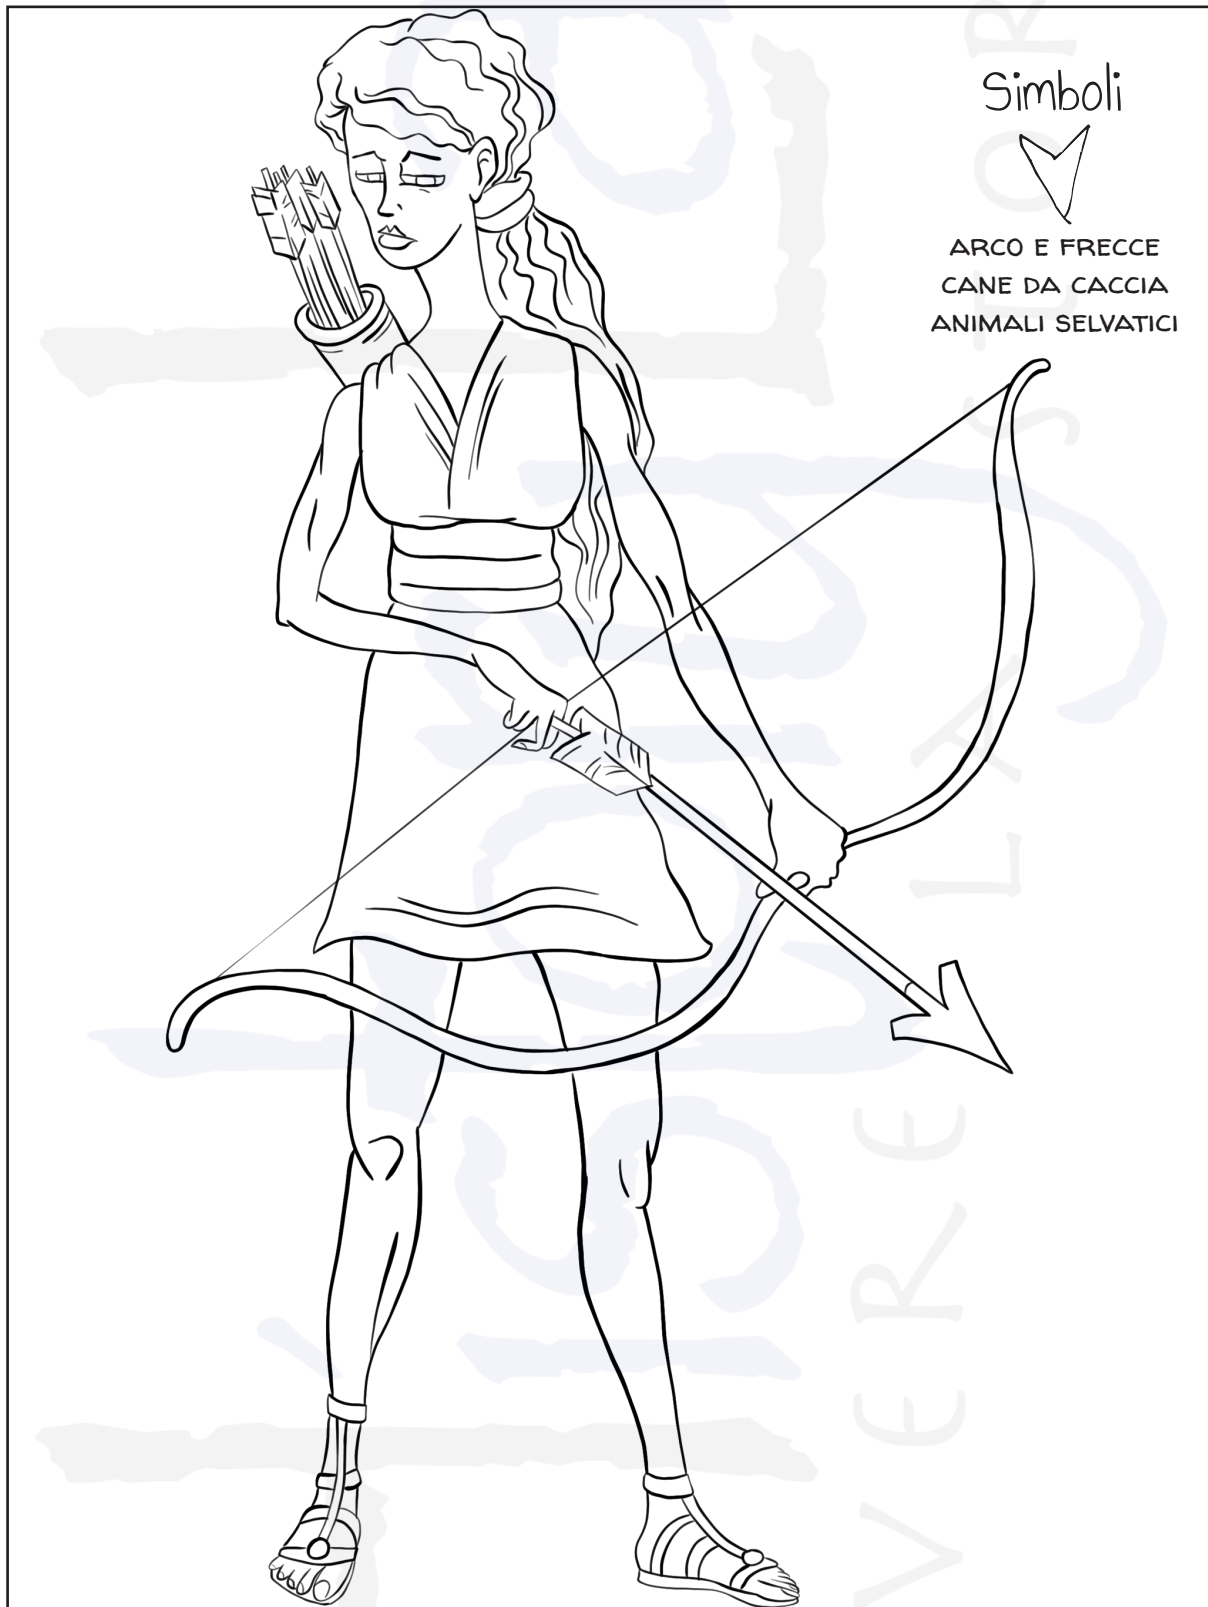

ARTEMIDE

Dea della caccia e degli animali selvatici

Simboli

ARCO E FRECCHE
CANE DA CACCIA
ANIMALI SELVATICI

Padre: ZEUS

Madre: LATONA

Fratelli: APOLLO