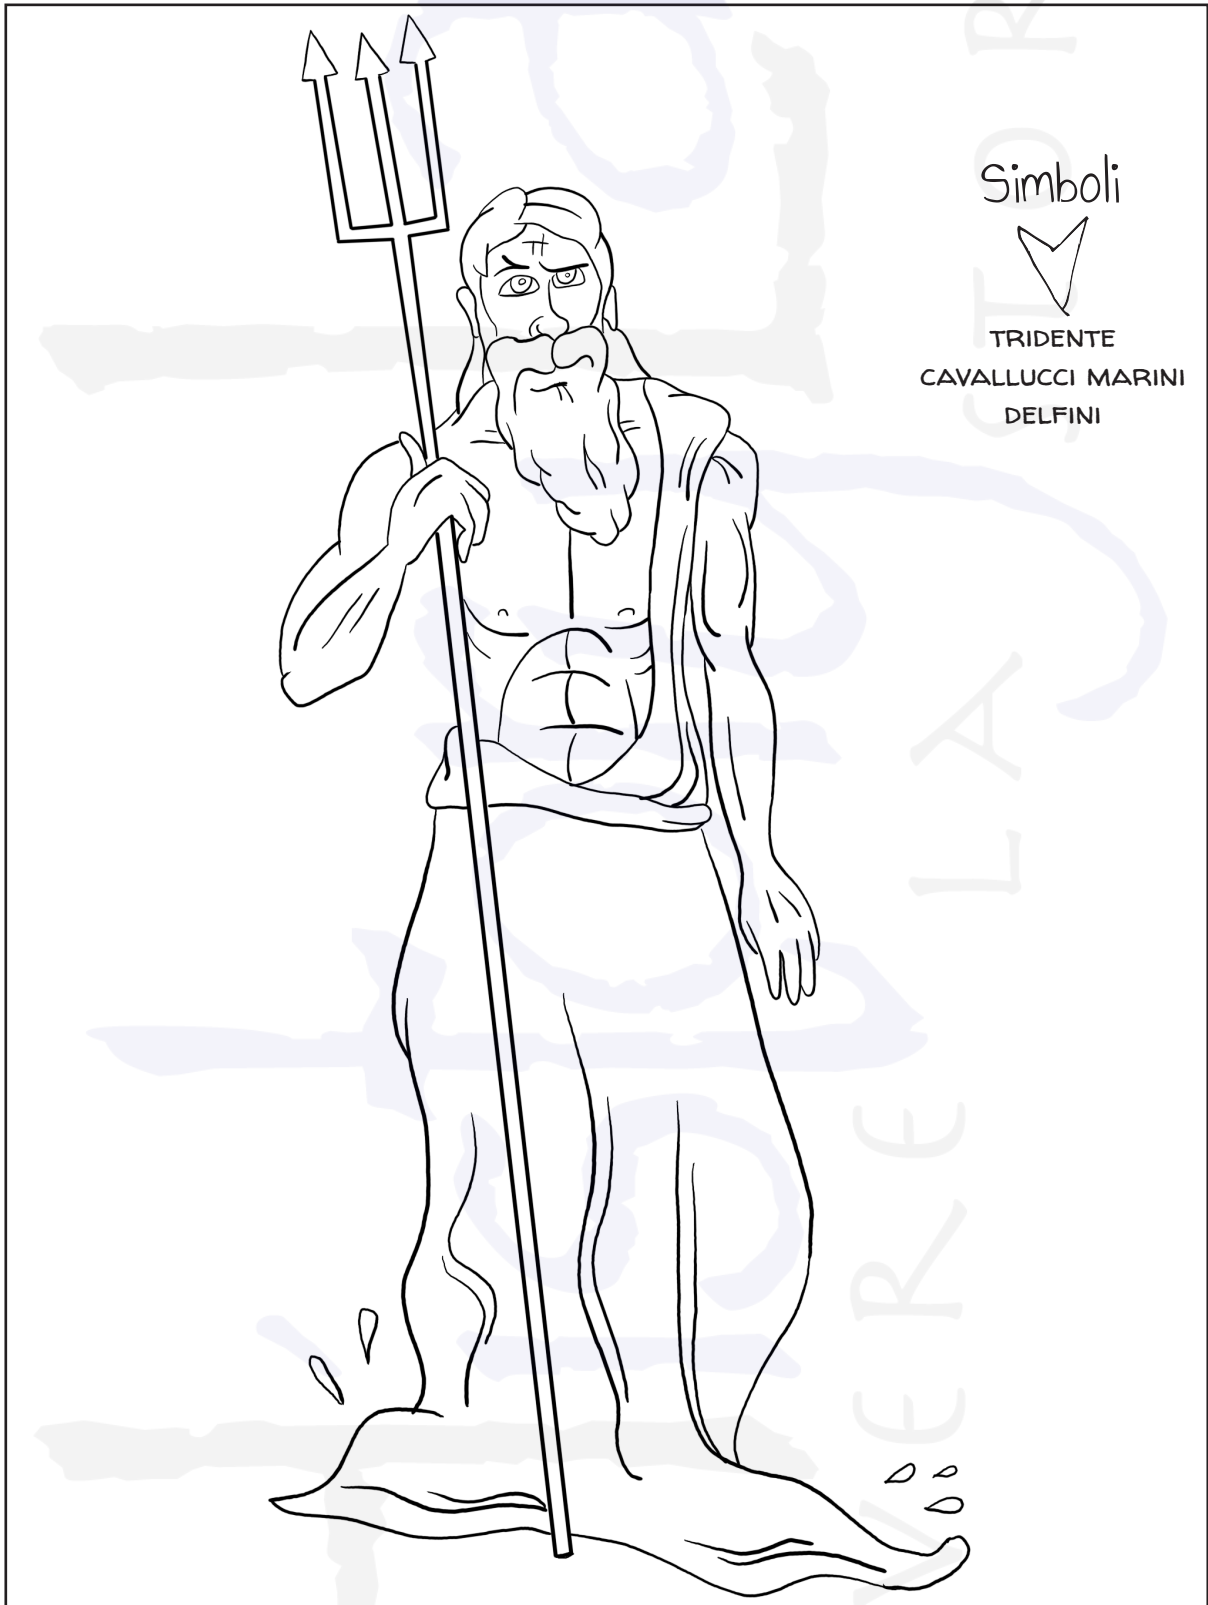

POSEIDONE

Dio dei Mari

Simboli

TRIDENTE
CAVALLUCCI MARINI
DELFINI

Padre: KRONOS

Madre: REA

Fratelli: ZEUS, ADE, ESTIA, ERA, DEMETRA